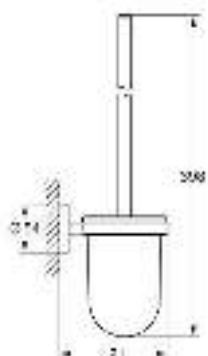

40 374 001 ESSENTIALS ТУАЛЕТНЫЙ ЁРШИК С ДЕРЖАТЕЛЕМ

ОПИСАНИЕ ПРОДУКТА

- Colour: хром
- стекло / металл
- настенный монтаж
- скрытое крепление
- GROHE Long-Life Finish - стойкое долговечное покрытие
- подходит для прикручивания (шурупы и дюбели в комплекте) или приклеивания (клей 40 915 000 приобретается отдельно)

40 374 001 ESSENTIALS ТУАЛЕТНЫЙ ЁРШИК С ДЕРЖАТЕЛЕМ

ЗАПАСНЫЕ ЧАСТИ , ноября 2014 – now

1: Запасной ёршик (Spare part-nr. 40392000)

1.1: Запасная головка ёршика (Spare part-nr. 40791001)

2: запасной стакан (Spare part-nr. 40393000)